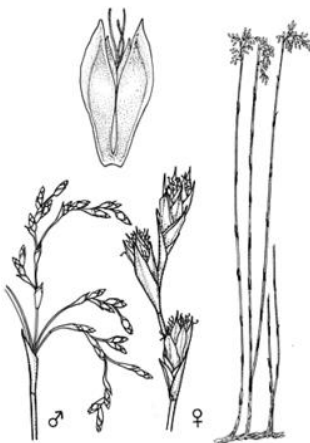

*Centrolepis strigosa* subsp. *strigosa*

*Centrolepis strigosa* subsp. *strigosa* Fagg, M. 2016 Private garden, O'Connor, ACT  
[APII dig.46642](#)

*Centrolepis strigosa* subsp. *strigosa* Fagg, M. 2016 Private garden, O'Connor, ACT  
[APII dig.46644](#)

*Empodisma minus*

*Empodisma minus* Totterdell C ANBG 1973 Kosciuszko National Park NSW  
[APII a.10820](#)

*Empodisma minus* Fagg, M. 2017 ANBG, ACT,  
[APII dig.50527](#)

*Leptocarpus tenax*

*Leptocarpus tenax* Fagg, M. 2015, Southwest National Park, TAS  
[APII dig.40521](#)