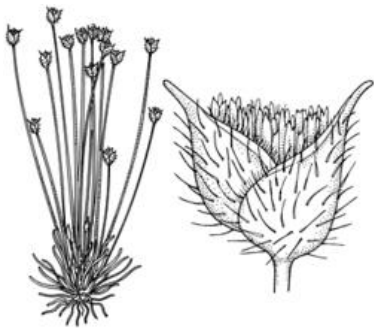

*Chordifex fastigiatus*

*Chordifex fastigiatus*. John Tann. Royal National Park, NSW 2013

*Centrolepis fascicularis*

*Centrolepis fascicularis* Hill, R. ANBG 1992 Langwarrin, Vic. [APII a.15581](#)

*Centrolepis fascicularis* Ian Clarke, 2019, Royal Botanic Gardens Board