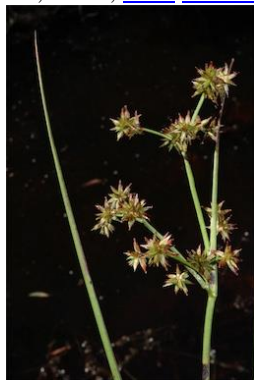

Juncus Species in the Australian Capital Territory & Southern Tablelands

**Juncus acutus*

**Juncus acutus* Shepherd, R.C.H. 2005, Bell Mine, Maldon, VIC. [APII dig.11335](#)

**Juncus acutus* Richardson, R.G. & F.J. 2004, Corop, VIC. [APII dig.11332](#)

Juncus continuus

**Juncus effusus*

Juncus falcatus

Juncus falcatus Fagg, M. 2001, Kosciuszko National Park, NSW, [APII a.27971](#)

Juncus filicaulis

Juncus flavidus

Juncus fockei

Juncus fockei Fagg, M. 2017, South East Forest National Park, Dragon Swamp Creek, NSW [APII dig.45682](#)

Juncus gregiflorus

Juncus holoschoenus

Juncus homalocaulis

Juncus laeviusculus

Juncus pauciflorus

Juncus phaeanthus

Juncus phaeanthus Fagg, M. 2011, Three Mile Dam, near Kiandra, Kosciuszko National Park, NSW, [APII dig.20478](#)