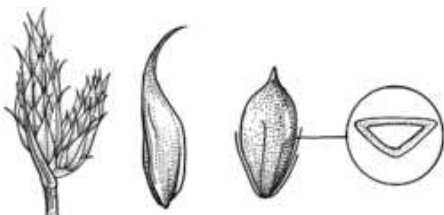

**Bolboschoenus Species in the Australian Capital Territory & Southern Tablelands**

*Bolboschoenus caldwellii*

*Bolboschoenus caldwellii* Fagg, M. 2015 Jerrabomberra Wetlands, ACT, [APII dig.36674](#)

*Bolboschoenus caldwellii* Fagg, M. 2015 Jerrabomberra Wetlands, ACT, [APII dig.36676](#)

*Bolboschoenus fluviatilis*

*Bolboschoenus fluviatilis* Waltraud Pix, 2018, Mt Majura, Canberra Nature Park ACT

*Bolboschoenus fluviatilis* Waltraud Pix, 2018, Mt Majura, Canberra Nature Park ACT

*Bolboschoenus medianus*