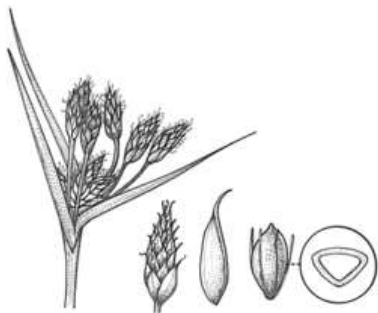

**Bolboschoenus Species in the Australian Capital Territory & Southern Tablelands**

*Bolboschoenus caldwellii*

*Bolboschoenus caldwellii* Fagg, M. 2015 Jerrabomberra Wetlands, ACT, [APII dig.36674](#)

*Bolboschoenus caldwellii* Fagg, M. 2015 Jerrabomberra Wetlands, ACT, [APII dig.36676](#)

*Bolboschoenus fluviatilis*

*Bolboschoenus fluviatilis* Waltraud Pix, 2018, Mt Majura, Canberra Nature Park ACT

*Bolboschoenus fluviatilis* Waltraud Pix, 2018, Mt Majura, Canberra Nature Park ACT

*Bolboschoenus medianus*