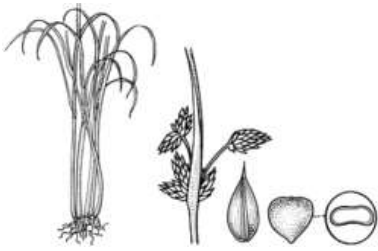

**Bolboschoenus Species in the Australian Capital Territory & Southern Tablelands**

*Bolboschoenus caldwellii*

*Bolboschoenus caldwellii* Fagg, M. 2015 Jerrabomberra Wetlands, ACT, [APII dig.36674](#)

*Bolboschoenus caldwellii* Fagg, M. 2015 Jerrabomberra Wetlands, ACT, [APII dig.36676](#)

*Bolboschoenus fluviatilis*

*Bolboschoenus fluviatilis* Waltraud Pix, 2018, Mt Majura, Canberra Nature Park ACT

*Bolboschoenus fluviatilis* Waltraud Pix, 2018, Mt Majura, Canberra Nature Park ACT

*Bolboschoenus medianus*